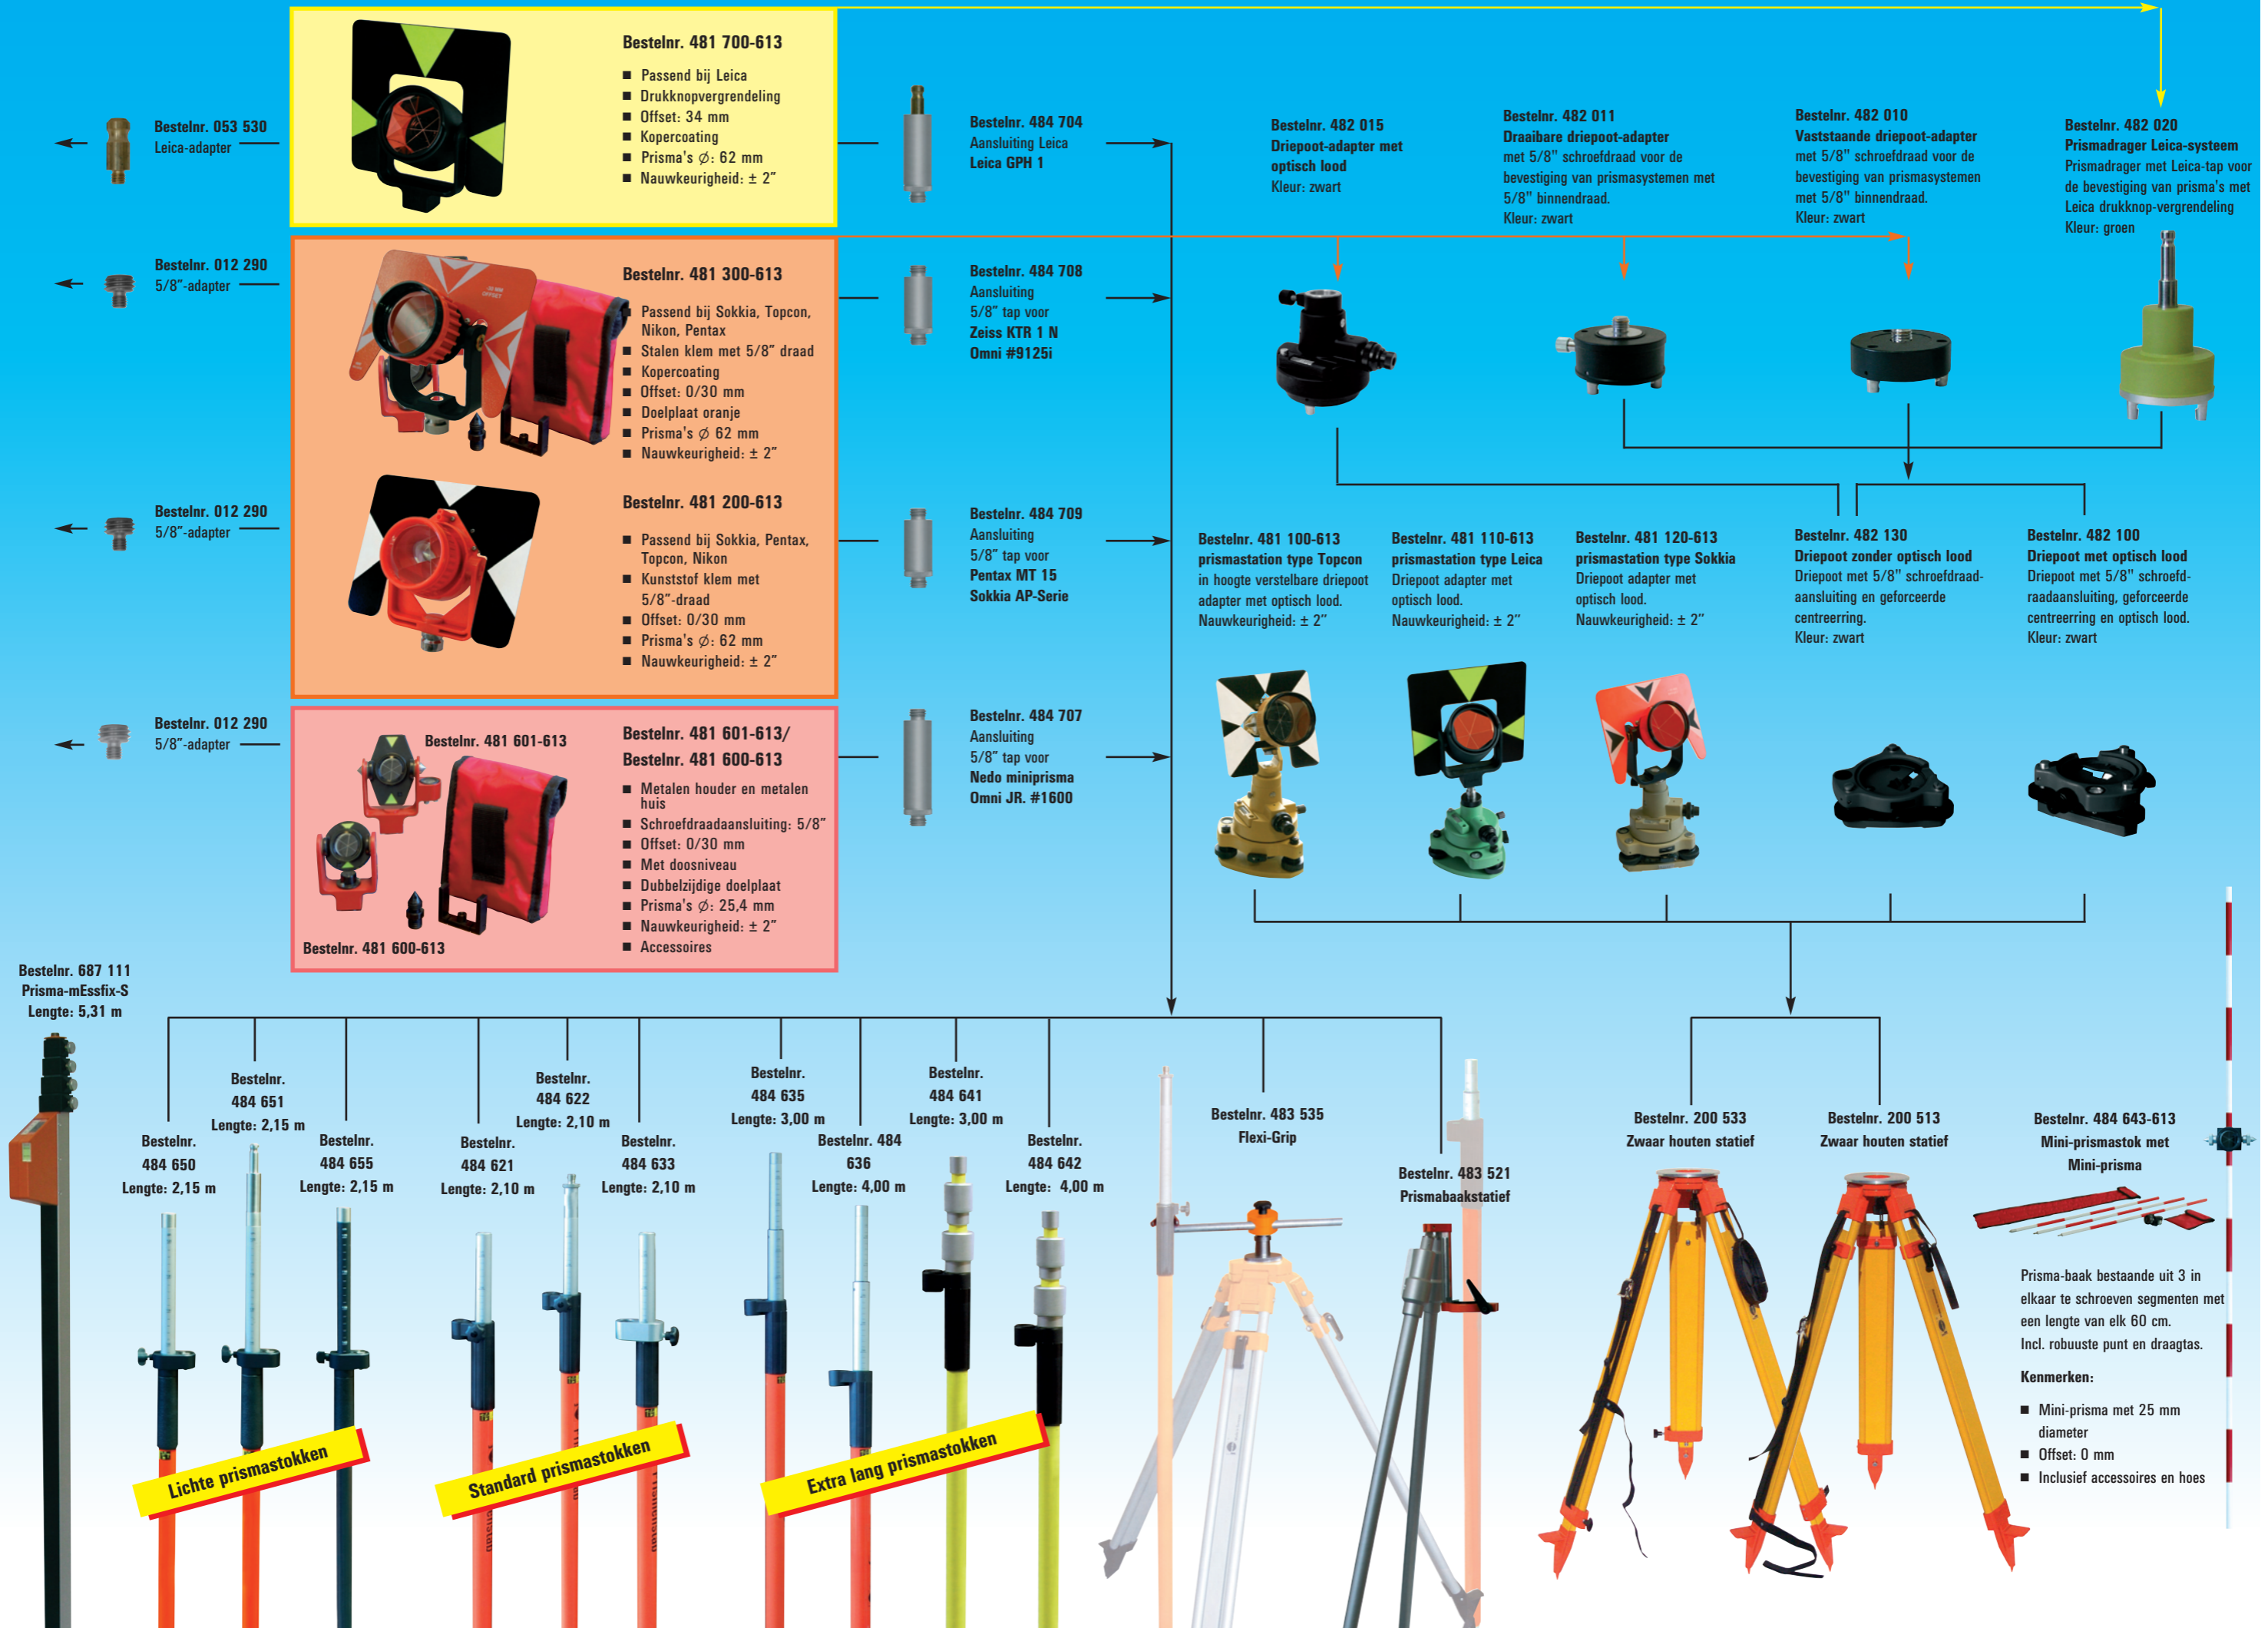

EDM-toebehoren - een overzicht

EDM-toebehoren - een overzicht

Bestelnr. 481 700-613

- Passend bij Leica
- Drukknopvergrendeling
- Offset: 34 mm
- Kopercoating
- Prisma's ϕ : 62 mm
- Nauwkeurigheid: $\pm 2''$

Bestelnr. 481 300-613

- Passend bij Sokkia, Topcon, Nikon, Pentax
- Stalen klem met 5/8" draad
- Kopercoating
- Offset: 0/30 mm
- Doelplaat oranje
- Prisma's ϕ : 62 mm
- Nauwkeurigheid: $\pm 2''$

Bestelnr. 481 200-613

- Metalen houder en metalen huis
- Schroefdraadaansluiting: 5/8"
- Offset: 0/30 mm
- Met doosniveau
- Dubbelzijdige doelplaat
- Prisma's ϕ : 25,4 mm
- Nauwkeurigheid: $\pm 2''$
- Accessoires

Bestelnr. 053 530
Leica-adapter

Bestelnr. 484 643-613
Mini-prismastok met Mini-prisma

Prisma-baak bestaande uit 3 in elkaar te schroeven segmenten met een lengte van elk 60 cm. Incl. robuuste punt en draagtas.

Kenmerken:

- Mini-prisma met 25 mm diameter
- Offset: 0 mm
- Inclusief accessoires en hoes