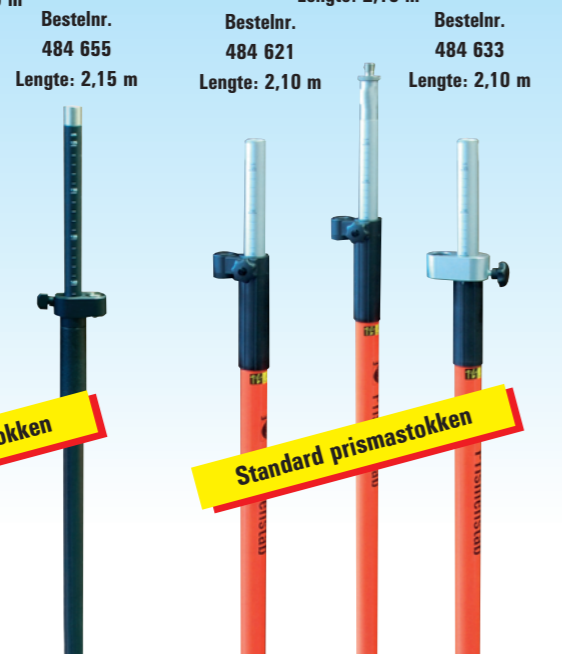

- Metalen houder en metalen huis
- Schroefdraadaansluiting: 5/8"
- Offset: 0/30 mm
- Met doosniveau
- Dubbelzijdige doelplaat
- Prisma's ϕ : 25,4 mm
- Nauwkeurigheid: $\pm 2''$
- Accessoires

Bestelnr. 053 530
Leica-adapter

Bestelnr. 012 290
5/8"-adapter

Bestelnr. 012 290
5/8"-adapter

Bestelnr. 012 290
5/8"-adapter

Bestelnr. 687 111
Prisma-mEssex-S
Lengte: 5,31 m

Bestelnr. 484 651
Lengte: 2,15 m

Bestelnr. 484 655
Lengte: 2,15 m

Bestelnr. 484 621
Lengte: 2,10 m

Bestelnr. 484 622
Lengte: 2,10 m

Bestelnr. 484 633
Lengte: 2,10 m

Lichte prismastokken

Standard prismastokken

Extra lang prismastokken

Bestelnr. 484 635
Lengte: 3,00 m

Bestelnr. 484 641
Lengte: 3,00 m

Bestelnr. 484 643-613
Mini-prismastok met Mini-prisma

Prisma-baak bestaande uit 3 in elkaar te schroeven segmenten met een lengte van elk 60 cm. Incl. robuuste punt en draagtas.

Kenmerken:

- Mini-prisma met 25 mm diameter
- Offset: 0 mm
- Inclusief accessoires en hoes